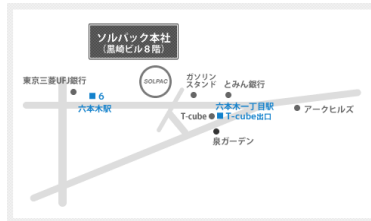

IBM iをウェブ化したスマートフォン画面の作り方

■セミナー概要

IBM iの既存資産を有効活用しながらウェブ化、GUI化をするlooksoftware。

当セミナーではlooksoftwareを使用してスマートフォン向けの画面を作成するシーンをご紹介します。

また、新機能「openDSPF」機能を使用した、24x80の画面制約を取り扱ったRPG開発の場合もご紹介します。

■対象

- ・ IBM iのモバイル化・ウェブ化開発に携わる方
- ・ looksoftwareでIBM iをモバイル化するデザイン方法を知りたい方
- ・ 新しいRPG開発機能に興味のある方

■日時

2016年1月13日（水） 15:00 ~ 17:00

■会場

ソルパック 本社
東京都港区六本木4-1-4 黒崎ビル 8階

■会費

無料

地下鉄六本木駅から徒歩8分

六本木一丁目駅から徒歩6分

<http://www.solpac.co.jp/company/access.html>

お申し込み方法：

<http://www.solpac.co.jp/news/seminar/event/20151210_looksoftware_ibmi/>

お問い合わせ：

(株)ソルパック

サービスマネジメント事業部

セミナー事務局

TEL：03-3585-2739

Mail：seminar@solpac.co.jp